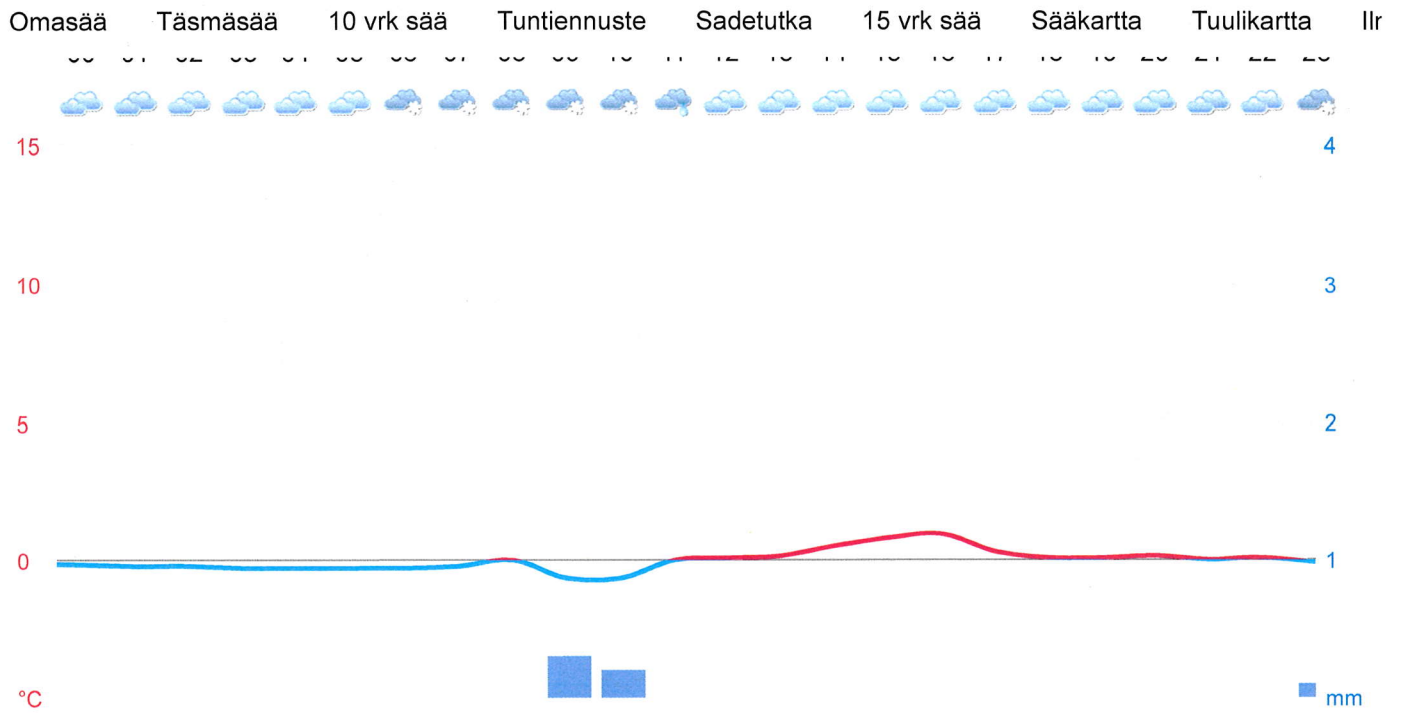

20.03.2024 07.25

Suunta

Mittarilukema

1

Nopeus

Main map area showing streets and landmarks:

- Streets: Lempäälä, Härmälä, Nuolialantie, Partola, Pakkalankulma, Sarankulma, Linnakorpi, Toivio, Rantaperkiö, Sulkavuori, Pakkalaiva, Valtatie 3
- Landmarks: Hatanpää, Loukonlahti, Nuoliälä, Isomäki, Killo, Pere, Toivio, Sarankulma, Peltola
- Scale: 500 m

Google OpenStreetMap contributors

Keskiviikko 20.3.

00.00

-0,1 °C

Pilvistä ja poutaa
 Sade **0** mm
 Lumen syvyys: **29** cm

Katso havaintohistoria tunnin välein valitsemalla kokonaisen kuukauden sijaan yksi päivä.